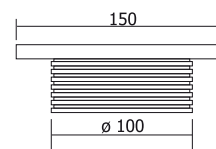

Sifoane de pardoseală

SIFON 100 X 100

ieșire verticală $\varnothing 32$ + grătar inox

Cod articol	D (mm)	Material
-------------	--------	----------

SIF0001	100x100 /32	PP
---------	-------------	----

SIFON 100 X 100

ieșire laterală $\varnothing 32$ + grătar inox

Cod articol	D (mm)	Material
-------------	--------	----------

SIF0002	100/50/40	PP
---------	-----------	----

SIFON $\varnothing 100$

ieșire verticală $\varnothing 50$ + grătar inox

Cod articol	D (mm)	Material
-------------	--------	----------

SIF0009	100/50	PP
---------	--------	----

SIFON $\varnothing 100$

ieșire verticală $\varnothing 75$ + grătar inox

Cod articol	D (mm)	Material
-------------	--------	----------

SIF0008	100/75	PP
---------	--------	----

SIFON Ø100

ieșire verticală ø110
+ grătar inox

SIFON Ø100

ieșire verticală ø50
- 1 intrare laterală ø40
+ grătar inox

SIFON Ø100

ieșire verticală ø50
- 2 intrări laterale ø40
+ grătar inox