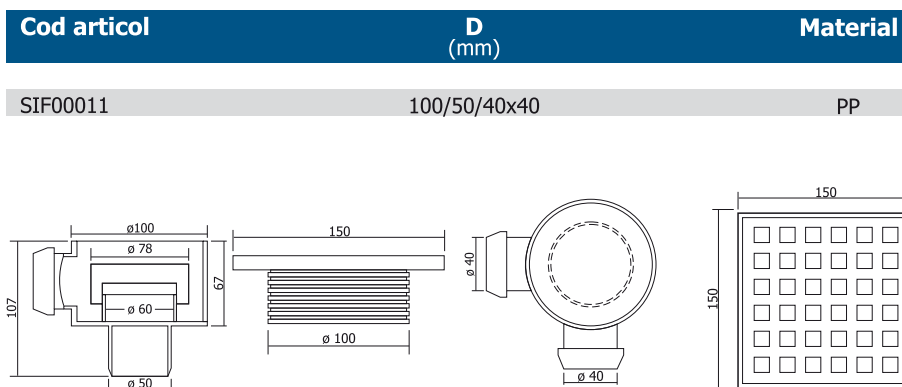

Sifoane de pardoseală

SIFON 100 X 100

ieșire verticală $\varnothing 32$ + grătar inox

Cod articol	D (mm)	Material
-------------	--------	----------

SIF0001	100x100 /32	PP
---------	-------------	----

SIFON 100 X 100

SIF0008	100/75	PP
---------	--------	----

SIFON Ø100

ieșire verticală ø110
+ grătar inox

SIFON Ø100

ieșire verticală ø50
- 1 intrare laterală ø40
+ grătar inox

SIFON Ø100

ieșire verticală ø50
- 2 intrări laterale ø40
+ grătar inox

SIFON Ø100

ieșire verticală ø50
- 3 intrări laterale ø40
+ grătar inox

SIFON Ø100

ieșire laterală ø50
+ grătar inox

SIFON Ø100

ieșire laterală ø50 /
1 intrare laterală ø40
+ grătar inox

SIFON Ø100

ieșire laterală ø50 /
2 intrări laterale ø40
+ grătar inox