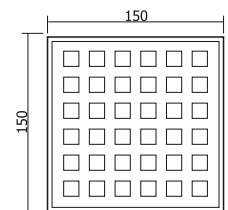

Sifoane de pardoseală

SIFON 100 X 100

ieșire verticală $\varnothing 32$ + grătar inox

Cod articol	D (mm)	Material
-------------	--------	----------

SIF0001	100x100 /32	PP
---------	-------------	----

SIFON 100 X 100

ieșire laterală $\varnothing 32$ + grătar inox

Cod articol	D (mm)	Material
-------------	--------	----------

SIF0002	100/50/40	PP
---------	-----------	----

SIFON $\varnothing 100$

ieșire verticală $\varnothing 50$ + grătar inox

Cod articol	D (mm)	Material
-------------	--------	----------

SIF0009	100/50	PP
---------	--------	----

SIFON $\varnothing 100$

ieșire verticală $\varnothing 75$ + grătar inox

Cod articol	D (mm)	Material
-------------	--------	----------

SIF0008	100/75	PP
---------	--------	----

SIFON Ø100

ieșire verticală ø110
+ grătar inox

SIFON Ø100

ieșire verticală ø50
- 1 intrare laterală ø40
+ grătar inox

SIFON Ø100

ieșire verticală ø50
- 2 intrări laterale ø40
+ grătar inox