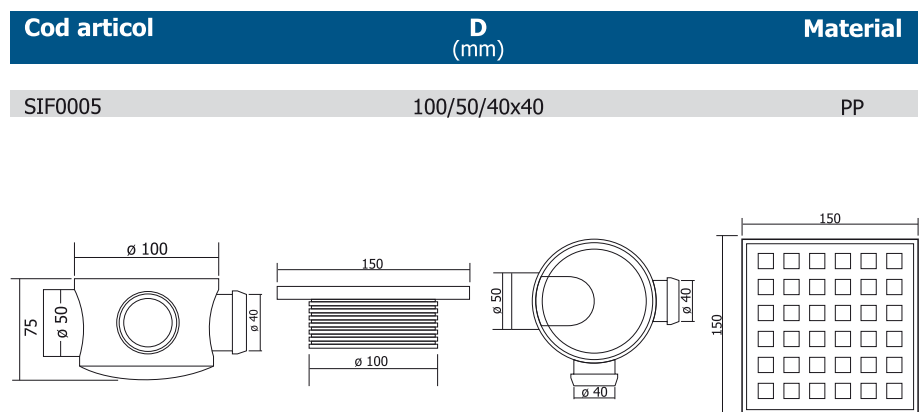

SIFON Ø100

ieșire verticală ø50
- 3 intrări laterale ø40
+ grătar inox

SIFON Ø100

ieșire laterală ø50
+ grătar inox

SIFON Ø100

ieșire laterală ø50 /
1 intrare laterală ø40
+ grătar inox

SIFON Ø100

ieșire laterală ø50 /
2 intrări laterale ø40
+ grătar inox

SIFON Ø100

ieșire laterală ø50 /
3 intrări laterale ø40
+ grătar inox