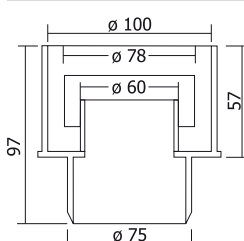

Sifoane de pardoseală

SIFON 100 X 100

ieșire verticală $\varnothing 32$ + grătar inox

Cod articol	D (mm)	Material
-------------	--------	----------

SIF0001	100x100 /32	PP
---------	-------------	----

SIFON 100 X 100

ieșire laterală $\varnothing 32$ + grătar inox

Cod articol	D (mm)	Material
-------------	--------	----------

SIF0002	100/50/40	PP
---------	-----------	----

SIFON $\varnothing 100$

ieșire verticală $\varnothing 50$ + grătar inox

Cod articol	D (mm)	Material
-------------	--------	----------

SIF0009	100/50	PP
---------	--------	----

SIFON $\varnothing 100$

ieșire verticală $\varnothing 75$ + grătar inox

Cod articol	D (mm)	Material
-------------	--------	----------

SIF0008	100/75	PP
---------	--------	----

SIFON Ø100

ieșire verticală ø110
+ grătar inox

SIFON Ø100

ieșire verticală ø50
- 1 intrare laterală ø40
+ grătar inox

SIFON Ø100

ieșire verticală ø50
- 2 intrări laterale ø40
+ grătar inox