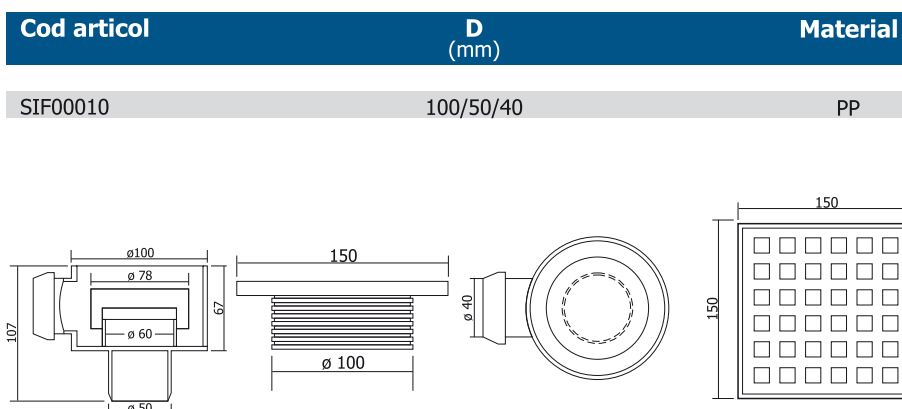

Sifoane de pardoseală

SIFON 100 X 100

ieșire verticală $\varnothing 32$ + grătar inox

Cod articol	D (mm)	Material
-------------	--------	----------

SIF0001	100x100 /32	PP
---------	-------------	----

SIFON 100 X 100

SIF0008	100/75	PP
---------	--------	----

SIFON Ø100

ieșire verticală ø110
+ grătar inox

SIFON Ø100

ieșire verticală ø50
- 1 intrare laterală ø40
+ grătar inox

SIFON Ø100

ieșire verticală ø50
- 2 intrări laterale ø40
+ grătar inox

SIFON Ø100

ieșire verticală ø50
- 3 intrări laterale ø40
+ grătar inox

SIFON Ø100

ieșire laterală ø50
+ grătar inox

SIFON Ø100

ieșire laterală ø50 /
1 intrare laterală ø40
+ grătar inox

SIFON Ø100

ieșire laterală ø50 /
2 intrări laterale ø40
+ grătar inox