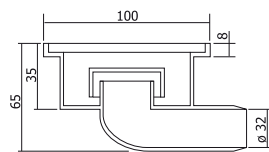

Sifoane de pardoseală

SIFON 100 X 100

ieșire verticală $\varnothing 32$ + grătar inox

Cod articol	D (mm)	Material
-------------	--------	----------

SIF0001	100x100 /32	PP
---------	-------------	----

SIFON 100 X 100

ieșire laterală $\varnothing 32$ + grătar inox

Cod articol	D (mm)	Material
-------------	--------	----------

SIF0002	100/50/40	PP
---------	-----------	----

SIFON $\varnothing 100$

ieșire verticală $\varnothing 50$ + grătar inox

Cod articol	D (mm)	Material
-------------	--------	----------

SIF0009	100/50	PP
---------	--------	----

SIFON $\varnothing 100$

ieșire verticală $\varnothing 75$ + grătar inox

Cod articol	D (mm)	Material
-------------	--------	----------

SIFON Ø100

ieșire laterală ø50 /
3 intrări laterale ø40
+ grătar inox