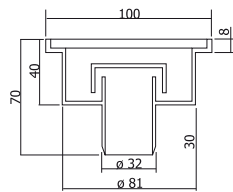

Sifoane de pardoseală

SIFON 100 X 100

ieșire verticală $\varnothing 32$ + grătar inox

Cod articol	D (mm)	Material
-------------	--------	----------

SIF0001	100x100 /32	PP
---------	-------------	----

SIFON 100 X 100

ieșire laterală $\varnothing 32$ + grătar inox

Cod articol	D (mm)	Material
-------------	--------	----------

SIF0002	100/50/40	PP
---------	-----------	----

SIFON $\varnothing 100$

ieșire verticală $\varnothing 50$ + grătar inox

Cod articol	D (mm)	Material
-------------	--------	----------

SIF0009	100/50	PP
---------	--------	----

SIFON $\varnothing 100$

ieșire verticală $\varnothing 75$ + grătar inox

Cod articol	D (mm)	Material
-------------	--------	----------

SIFON Ø100

ieșire laterală ø50 /
3 intrări laterale ø40
+ grătar inox