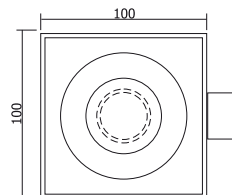

Sifoane de pardoseală

SIFON 100 X 100

ieșire verticală $\varnothing 32$ + grătar inox

Cod articol	D (mm)	Material
-------------	--------	----------

SIF0001	100x100 /32	PP
---------	-------------	----

SIFON 100 X 100

ieșire laterală $\varnothing 32$ + grătar inox

Cod articol	D (mm)	Material
-------------	--------	----------

SIF0002	100/50/40	PP
---------	-----------	----

SIFON $\varnothing 100$

ieșire verticală $\varnothing 50$ + grătar inox

Cod articol	D (mm)	Material
-------------	--------	----------

SIF0009	100/50	PP
---------	--------	----

SIFON $\varnothing 100$

ieșire verticală $\varnothing 75$ + grătar inox

Cod articol	D (mm)	Material
-------------	--------	----------

SIFON Ø100

ieșire laterală ø50 /
3 intrări laterale ø40
+ grătar inox