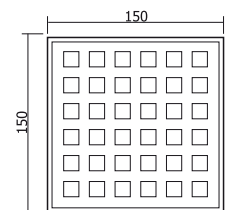

Sifoane de pardoseală

SIFON 100 X 100

ieșire verticală $\varnothing 32$ + grătar inox

Cod articol	D (mm)	Material
-------------	--------	----------

SIF0001	100x100 /32	PP
---------	-------------	----

SIFON 100 X 100

ieșire laterală $\varnothing 32$ + grătar inox

Cod articol	D (mm)	Material
-------------	--------	----------

SIF0002	100/50/40	PP
---------	-----------	----

SIFON $\varnothing 100$

ieșire verticală $\varnothing 50$ + grătar inox

Cod articol	D (mm)	Material
-------------	--------	----------

SIF0009	100/50	PP
---------	--------	----

SIFON $\varnothing 100$

ieșire verticală $\varnothing 75$ + grătar inox

Cod articol	D (mm)	Material
-------------	--------	----------

SIF0008	100/75	PP
---------	--------	----

SIFON Ø100

ieșire verticală ø110
+ grătar inox

SIFON Ø100

ieșire verticală ø50
- 1 intrare laterală ø40
+ grătar inox

SIFON Ø100

ieșire verticală ø50
- 2 intrări laterale ø40
+ grătar inox