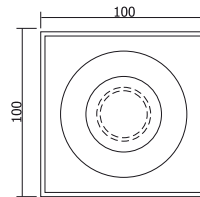

Sifoane de pardoseală

SIFON 100 X 100

ieșire verticală $\varnothing 32$ + grătar inox

Cod articol	D (mm)	Material
-------------	--------	----------

SIF0001	100x100 /32	PP
---------	-------------	----

SIFON 100 X 100

ieșire laterală $\varnothing 32$ + grătar inox

Cod articol	D (mm)	Material
-------------	--------	----------

SIF0002	100/50/40	PP
---------	-----------	----

SIFON $\varnothing 100$

ieșire verticală $\varnothing 50$ + grătar inox

Cod articol	D (mm)	Material
-------------	--------	----------

SIF0009	100/50	PP
---------	--------	----

SIFON $\varnothing 100$

ieșire verticală $\varnothing 75$ + grătar inox

Cod articol	D (mm)	Material
-------------	--------	----------

SIFON Ø100

ieșire laterală ø50 /
3 intrări laterale ø40
+ grătar inox