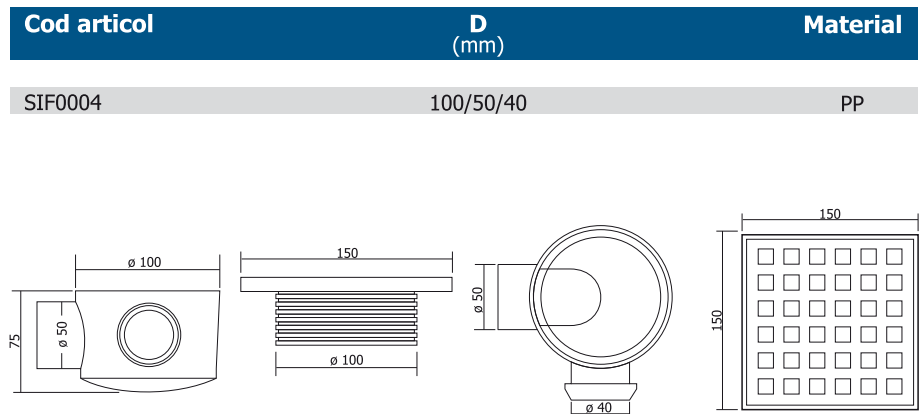

SIF0008	100/75	PP
---------	--------	----

SIFON Ø100

ieșire verticală ø110
+ grătar inox

SIFON Ø100

ieșire verticală ø50
- 1 intrare laterală ø40
+ grătar inox

SIFON Ø100

ieșire verticală ø50
- 2 intrări laterale ø40
+ grătar inox

SIFON Ø100

ieșire verticală ø50
- 3 intrări laterale ø40
+ grătar inox

SIFON Ø100

ieșire laterală ø50
+ grătar inox

SIFON Ø100

ieșire laterală ø50 /
1 intrare laterală ø40
+ grătar inox

SIFON Ø100

ieșire laterală ø50 /
2 intrări laterale ø40
+ grătar inox

SIFON Ø100

ieșire laterală ø50 /
3 intrări laterale ø40
+ grătar inox