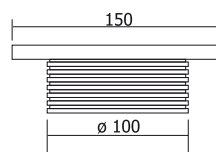

Sifoane de pardoseală

SIFON 100 X 100

ieșire verticală $\varnothing 32$ + grătar inox

Cod articol	D (mm)	Material
-------------	--------	----------

SIF0001	100x100 /32	PP
---------	-------------	----

SIFON 100 X 100

ieșire laterală $\varnothing 32$ + grătar inox

Cod articol	D (mm)	Material
-------------	--------	----------

SIF0002	100/50/40	PP
---------	-----------	----

SIFON $\varnothing 100$

ieșire verticală $\varnothing 50$ + grătar inox

Cod articol	D (mm)	Material
-------------	--------	----------

SIF0009	100/50	PP
---------	--------	----

SIFON $\varnothing 100$

ieșire verticală $\varnothing 75$ + grătar inox

Cod articol	D (mm)	Material
-------------	--------	----------

SIF0008	100/75	PP
---------	--------	----

SIFON Ø100

ieșire verticală ø110
+ grătar inox

SIFON Ø100

ieșire verticală ø50
- 1 intrare laterală ø40
+ grătar inox

SIFON Ø100

ieșire verticală ø50
- 2 intrări laterale ø40
+ grătar inox