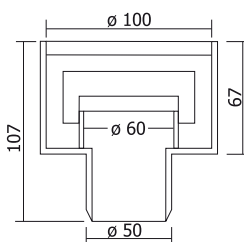

Sifoane de pardoseală

SIFON 100 X 100

ieșire verticală $\varnothing 32$ + grătar inox

Cod articol	D (mm)	Material
-------------	--------	----------

SIF0001	100x100 /32	PP
---------	-------------	----

SIFON 100 X 100

ieșire laterală $\varnothing 32$ + grătar inox

Cod articol	D (mm)	Material
-------------	--------	----------

SIF0002	100/50/40	PP
---------	-----------	----

SIFON $\varnothing 100$

ieșire verticală $\varnothing 50$ + grătar inox

Cod articol	D (mm)	Material
-------------	--------	----------

SIF0009	100/50	PP
---------	--------	----

SIFON $\varnothing 100$

ieșire verticală $\varnothing 75$ + grătar inox

Cod articol	D (mm)	Material
-------------	--------	----------

SIF0008	100/75	PP
---------	--------	----

SIFON Ø100

ieșire verticală ø110
+ grătar inox

SIFON Ø100

ieșire verticală ø50
- 1 intrare laterală ø40
+ grătar inox

SIFON Ø100

ieșire verticală ø50
- 2 intrări laterale ø40
+ grătar inox