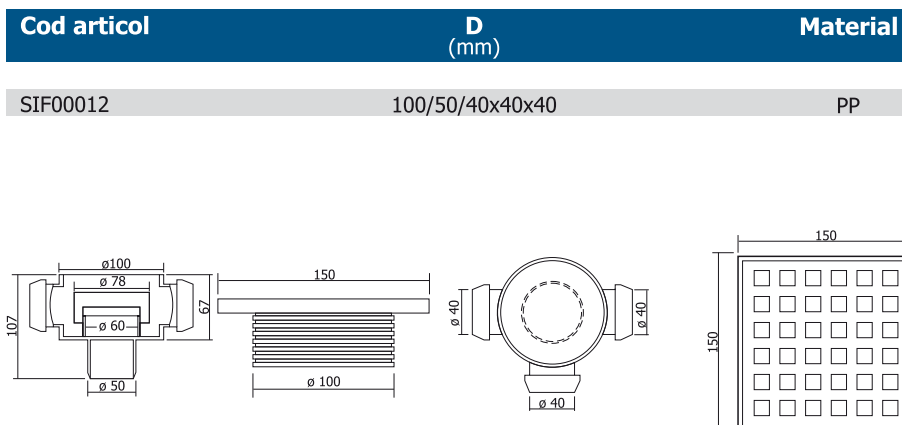

SIF0008	100/75	PP
---------	--------	----

SIFON Ø100

ieșire verticală ø110
+ grătar inox

SIFON Ø100

ieșire verticală ø50
- 1 intrare laterală ø40
+ grătar inox

SIFON Ø100

ieșire verticală ø50
- 2 intrări laterale ø40
+ grătar inox

SIFON Ø100

ieșire verticală ø50
- 3 intrări laterale ø40
+ grătar inox

SIFON Ø100

ieșire laterală ø50
+ grătar inox

SIFON Ø100

ieșire laterală ø50 /
1 intrare laterală ø40
+ grătar inox

SIFON Ø100

ieșire laterală ø50 /
2 intrări laterale ø40
+ grătar inox