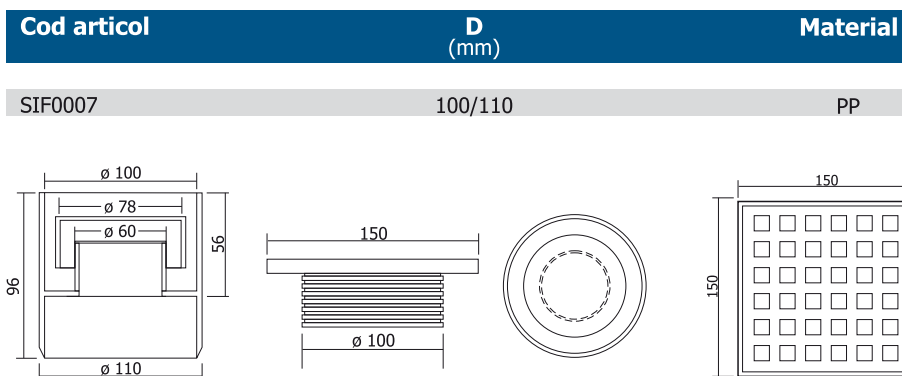

Sifoane de pardoseală

SIFON 100 X 100

ieșire verticală $\varnothing 32$ + grătar inox

Cod articol	D (mm)	Material
-------------	--------	----------

SIF0001	100x100 /32	PP
---------	-------------	----

SIFON 100 X 100

ieșire laterală $\varnothing 32$ + grătar inox

Cod articol	D (mm)	Material
-------------	--------	----------

SIF0002	100/50/40	PP
---------	-----------	----

SIFON $\varnothing 100$

ieșire verticală $\varnothing 50$ + grătar inox

Cod articol	D (mm)	Material
-------------	--------	----------

SIF0009	100/50	PP
---------	--------	----

SIFON $\varnothing 100$

ieșire verticală $\varnothing 75$ + grătar inox

Cod articol	D (mm)	Material
-------------	--------	----------

SIF0008	100/75	PP
---------	--------	----

SIFON Ø100

ieșire verticală ø110
+ grătar inox

SIFON Ø100

ieșire verticală ø50
- 1 intrare laterală ø40
+ grătar inox

SIFON Ø100

ieșire verticală ø50
- 2 intrări laterale ø40
+ grătar inox