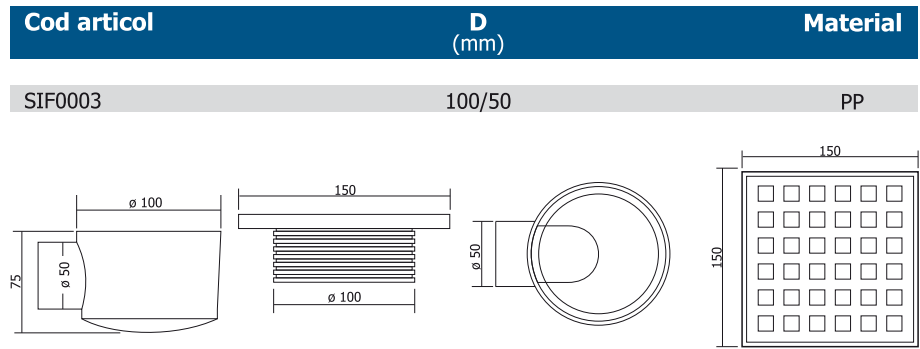

SIF0008	100/75	PP
---------	--------	----

SIFON Ø100

ieșire verticală ø110
+ grătar inox

SIFON Ø100

ieșire verticală ø50
- 1 intrare laterală ø40
+ grătar inox

SIFON Ø100

ieșire verticală ø50
- 2 intrări laterale ø40
+ grătar inox

SIFON Ø100

ieșire verticală ø50
- 3 intrări laterale ø40
+ grătar inox

SIFON Ø100

ieșire laterală ø50
+ grătar inox

SIFON Ø100

ieșire laterală ø50 /
1 intrare laterală ø40
+ grătar inox

SIFON Ø100

ieșire laterală ø50 /
2 intrări laterale ø40
+ grătar inox