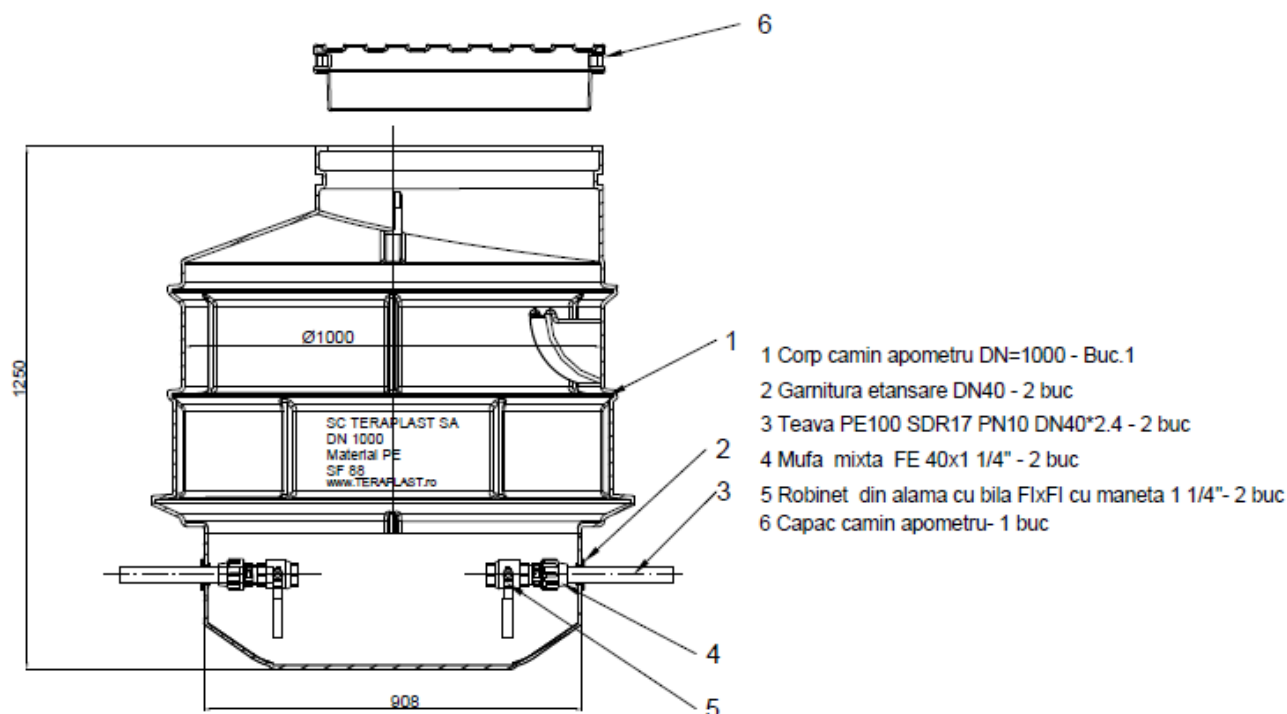

FISA TEHNICA PRODUS CAMIN APOMETRU DN1000 SI H=1250 CU CAPAC ECHIPAT CU TEAVA DN 40

Norma de produs: SF 88; **Agrement si aviz tehnic** 017-05-2310-2014

Domeniu de utilizare: alimentare cu apa

Material: polietilena

Culoare: negru

Produs prin: rotoformare

Dimensiuni camin (mm):

Marcarea:

-se face prin lipirea unei etichete care contine numele produsului, data, schimbul si viza CTC-ului conform figurii.

Mod de ambalare