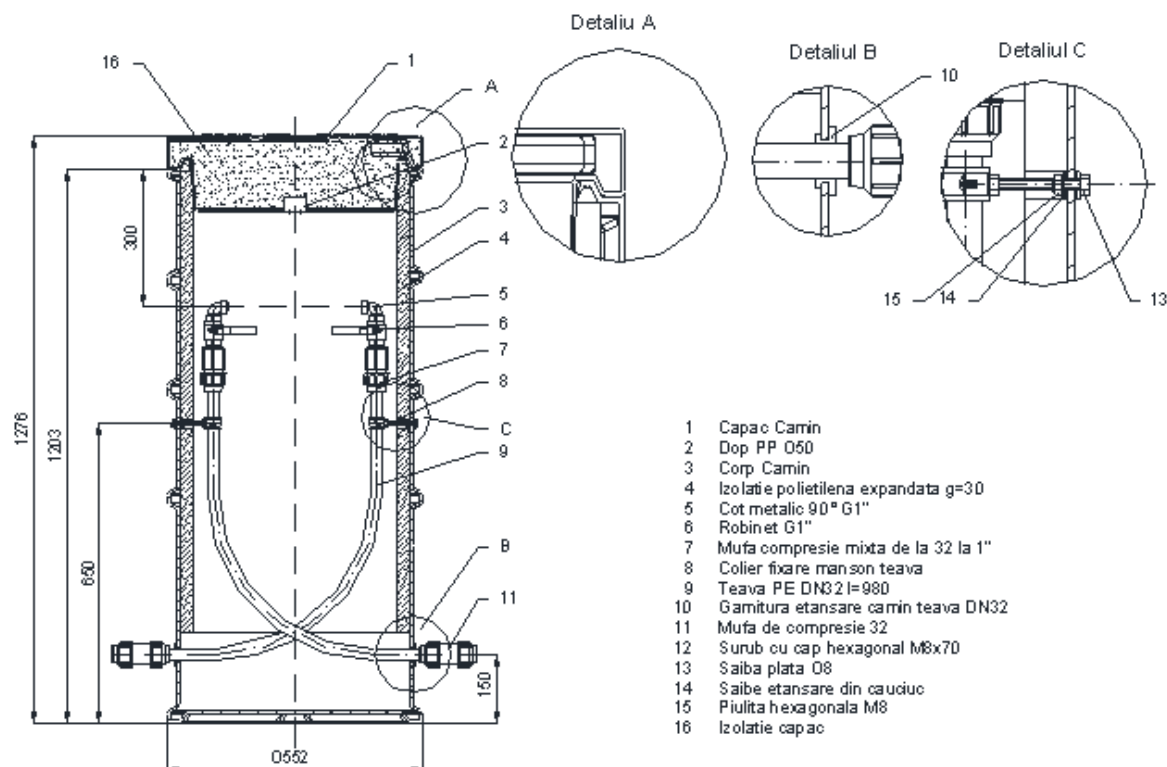

FISA TEHNICA PRODUS

CAMIN APOMETRU D500(550) ECHIPAT CU TEAVA DN 32

Norma de produs: SF 88; **Agrement si aviz tehnic** 017-05-2310-2014

Domeniu de utilizare: alimentare cu apa

Material: polietilena

Culoare: negru

Produs prin: rotoformare

Dimensiuni camin (mm):

- 1 Capac Camin
- 2 Dop PP Ø50
- 3 Corp Camin
- 4 Izolatie polietilena expandata g=30
- 5 Cot metalic 90° G1"
- 6 Robinet G1"
- 7 Mufa compresie mixta de la 32 la 1"
- 8 Colier fixare manson teava
- 9 Teava PE DN32 l=980
- 10 Gamitura etansare camin teava DN32
- 11 Mufa de compresie 32
- 12 Surub cu cap hexagonal M8x70
- 13 Saiba plata Ø8
- 14 Saibe etansare din cauciuc
- 15 Piulita hexagonala M8
- 16 Izolatie cap ac

Marcarea:

-se face prin lipirea unei etichete care contine numele produsului, data, schimbul si viza CTC-ului conform figurii.

Mod de ambalare

Produsele se livreaza neambalate.

Depozitare si transport:

La depozitare si transport se va evita asezarea de greutati peste acestea, deoarece aceste eforturi suplimentare pot cauza deformari si prejudicia conformitatea produsului. La mutarea dintr-un loc în altul se va evita contactul cu suprafetele care pot zgaria sau deteriora produsul. In timpul transportului si a operatiilor de incarcare/descarcare, este interzisa tararea produsului si trantirea sau lovirea cu corpuri contondente sau ascutite ce pot produce defecte. Aceste defecte pot scadea durata de utilizare a produsului.

TERAPLAST SA – Bistrita

Produs:
Data fabricatiei
Sch.

Viza CTC

Instructiuni de montaj:

Montajul se realizeaza conform documentatiei puse la dispozitie de catre producator. Inaintea efectuarii montajului, se vor verifica imbinarile realizate prin strangere mecanica. Manipularea si montajul se face conform normelor de protectie a muncii.